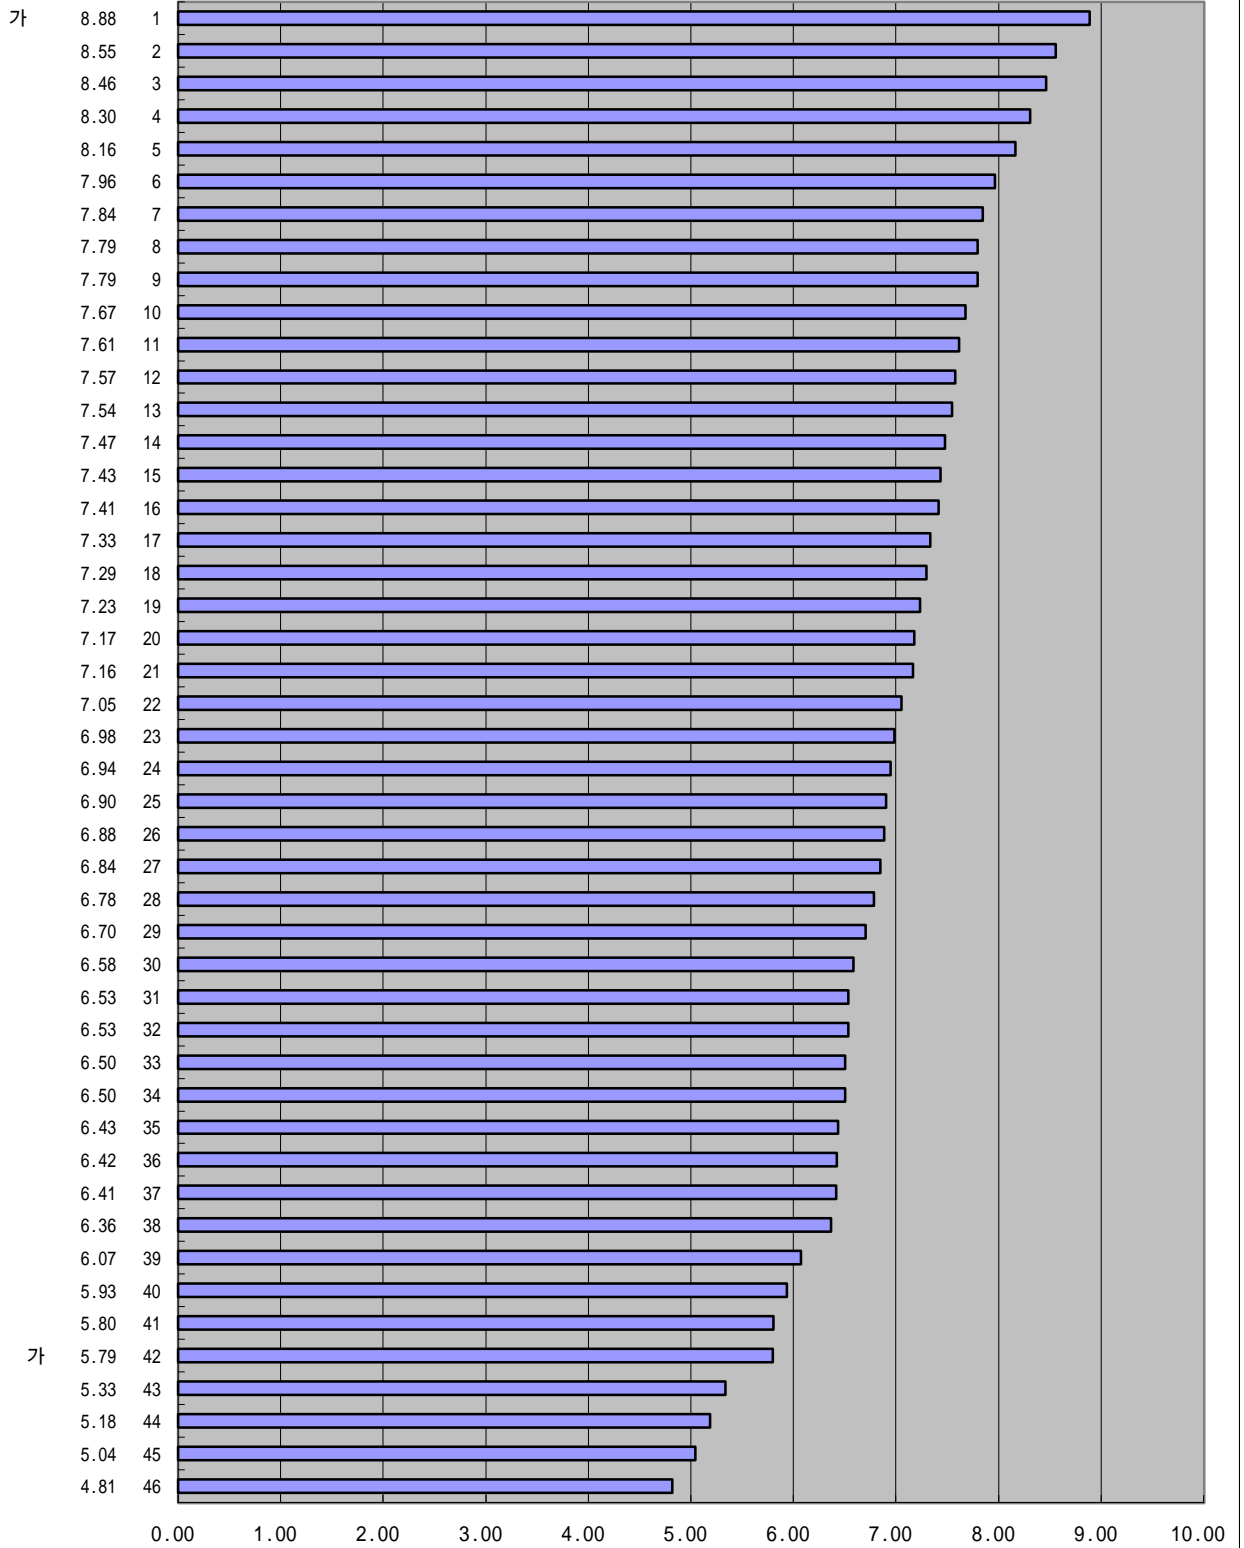

IMD 가
1998 가

8-40.

1998 , (1-10)