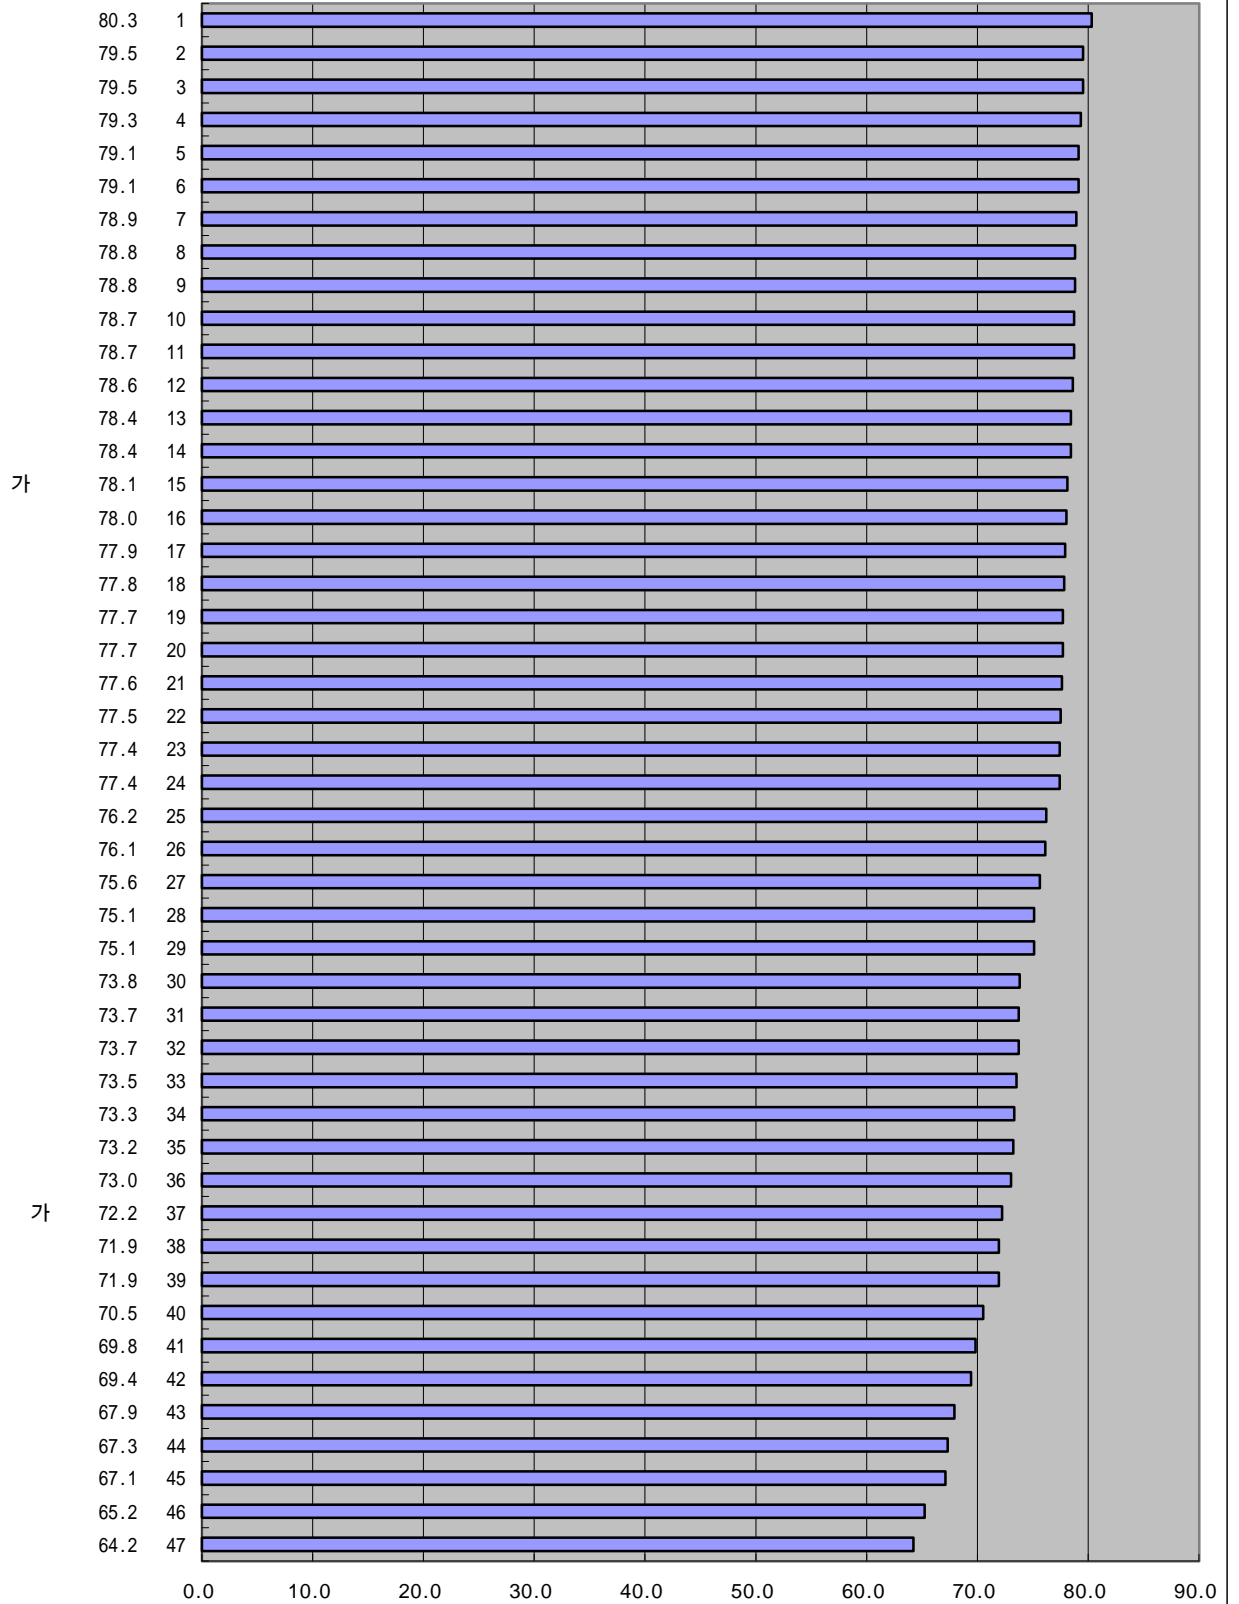

IMD 2000 가

8-5. ('00-'05)(,)