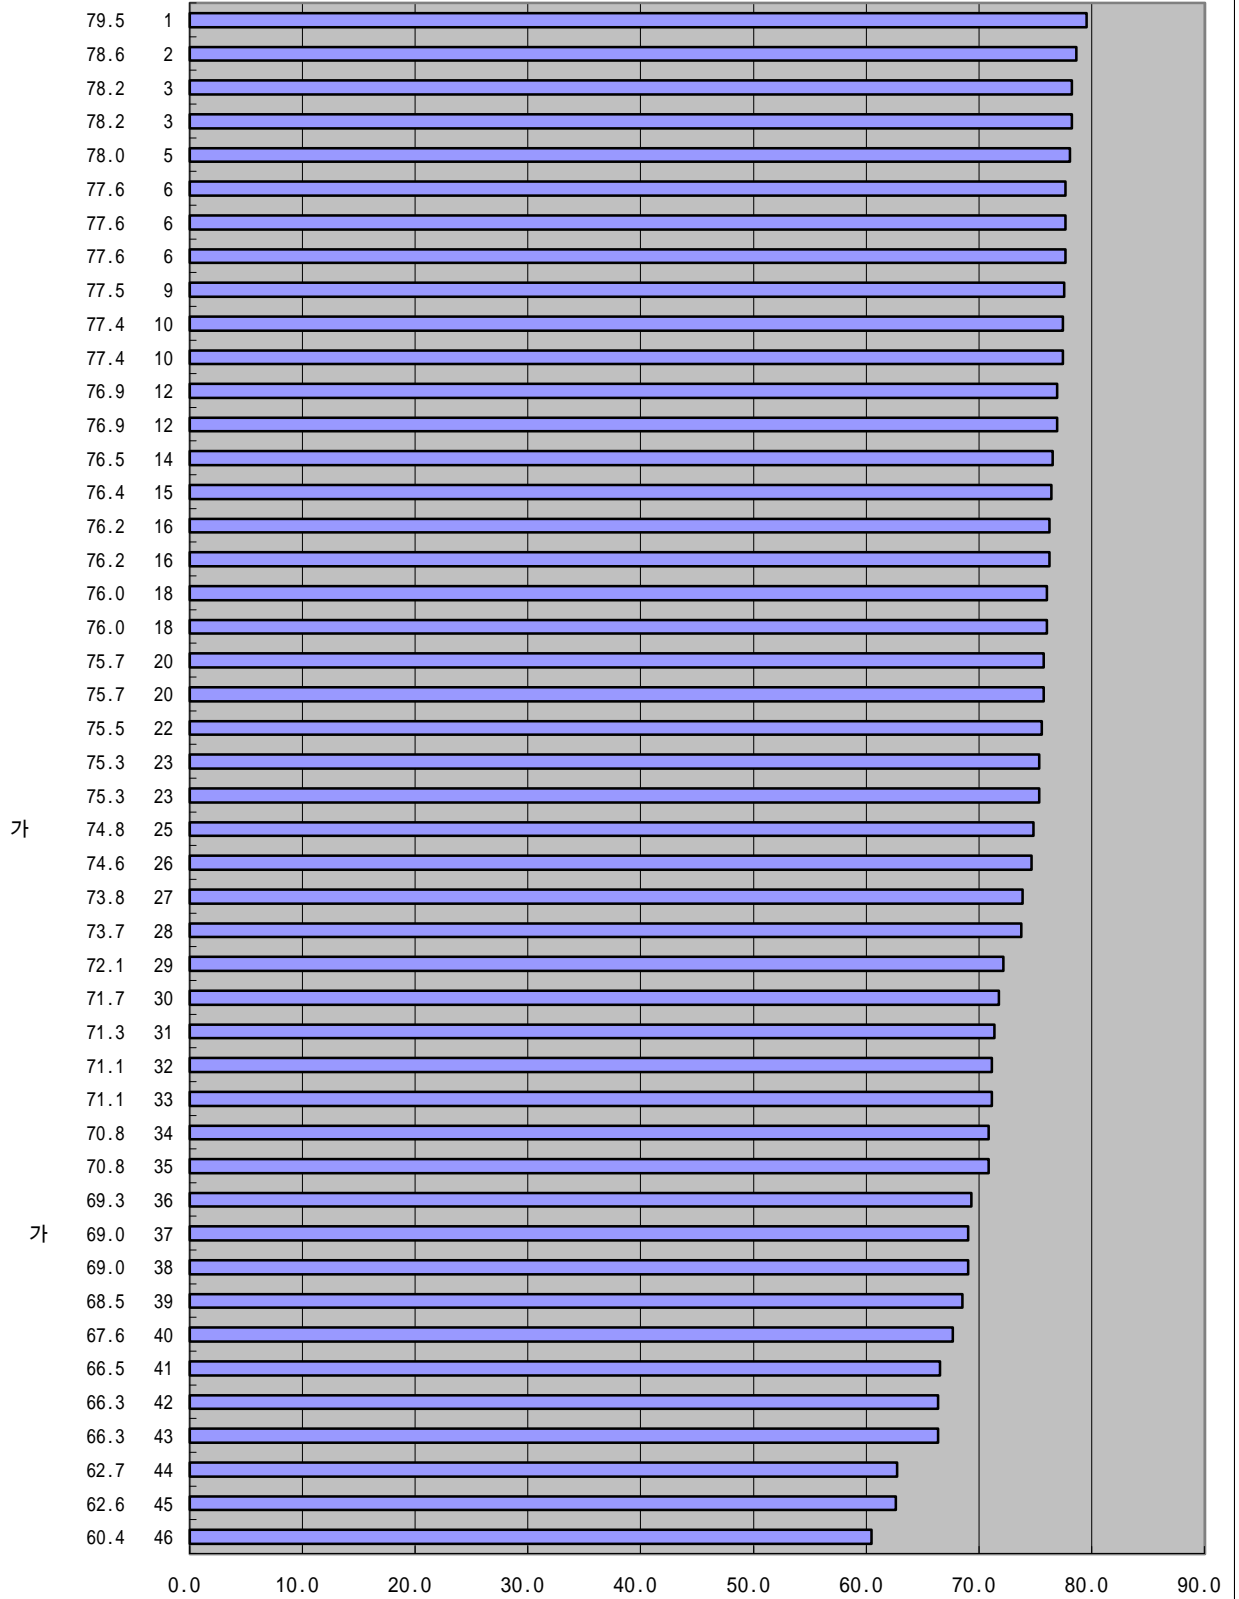

IMD 가 1998 가

8-5. ('90-'95) (,)