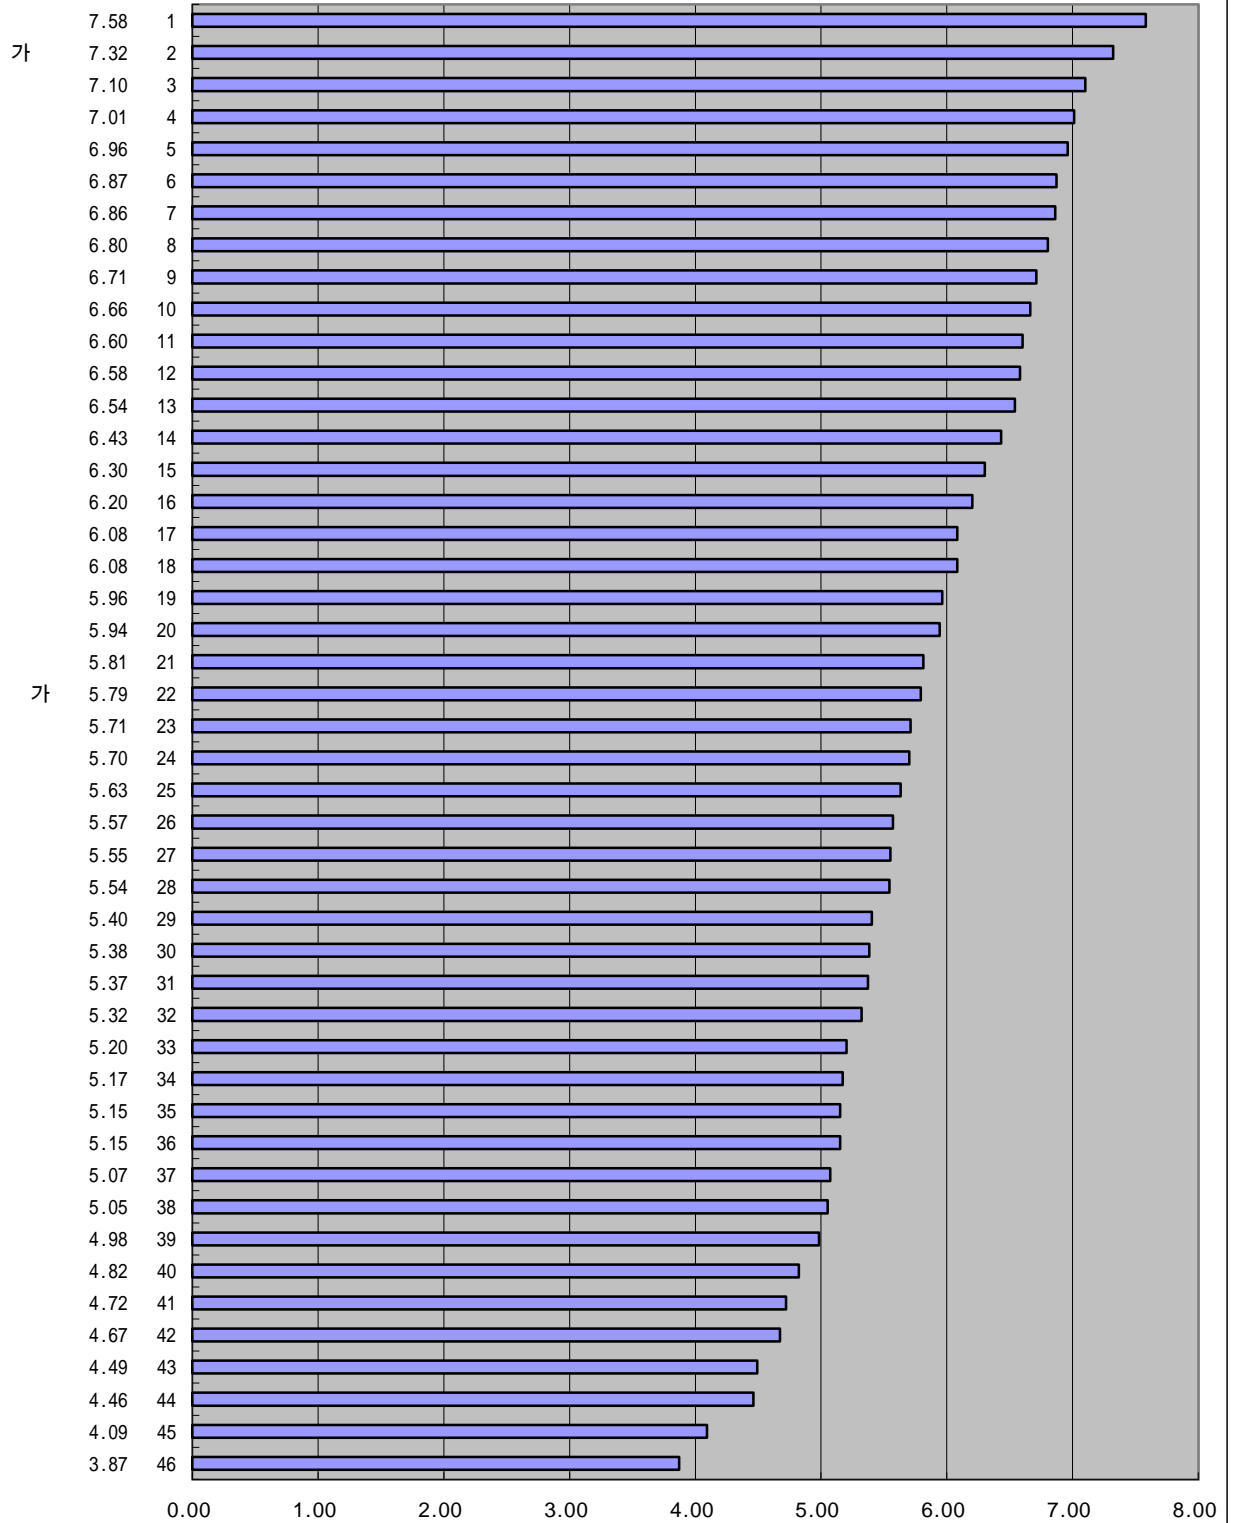

IMD 가
1998 가
7-10.

1997 , (1-10)