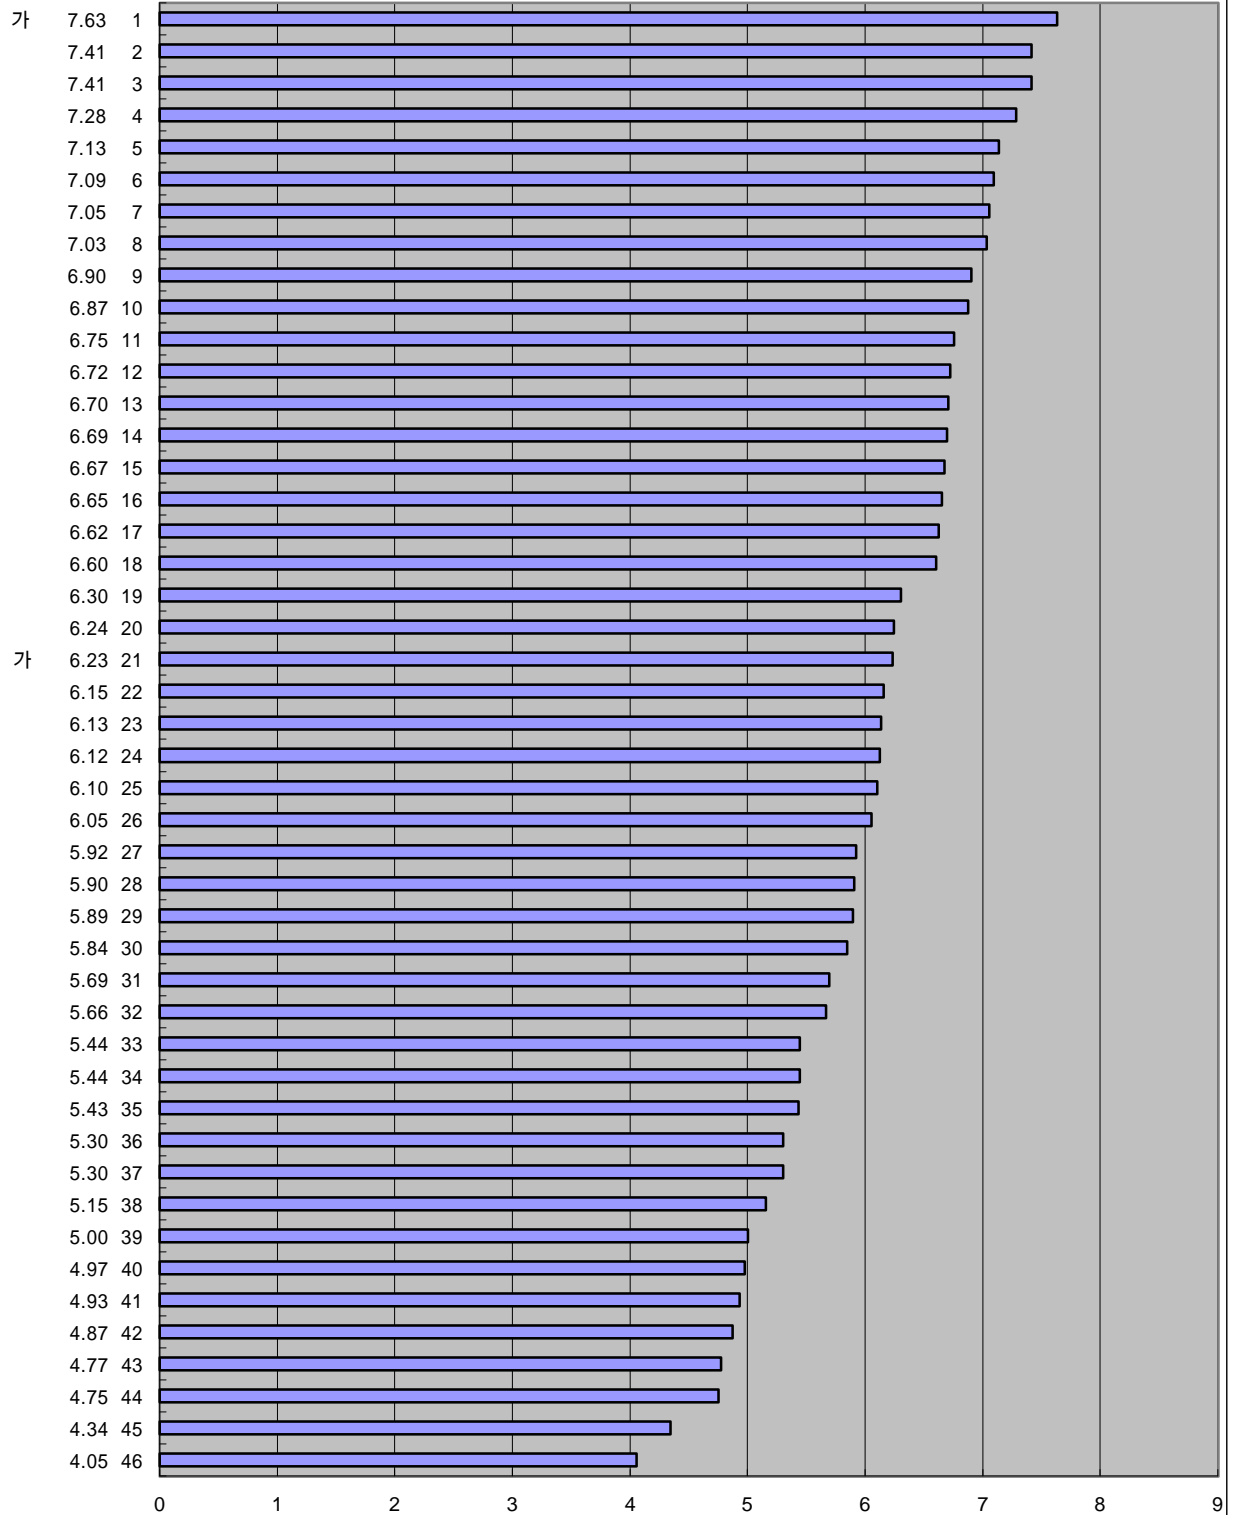

IMD 가
1997 가
7-10.

1997 , 1-10

:

(IMD), 1997

(1997.3.25)