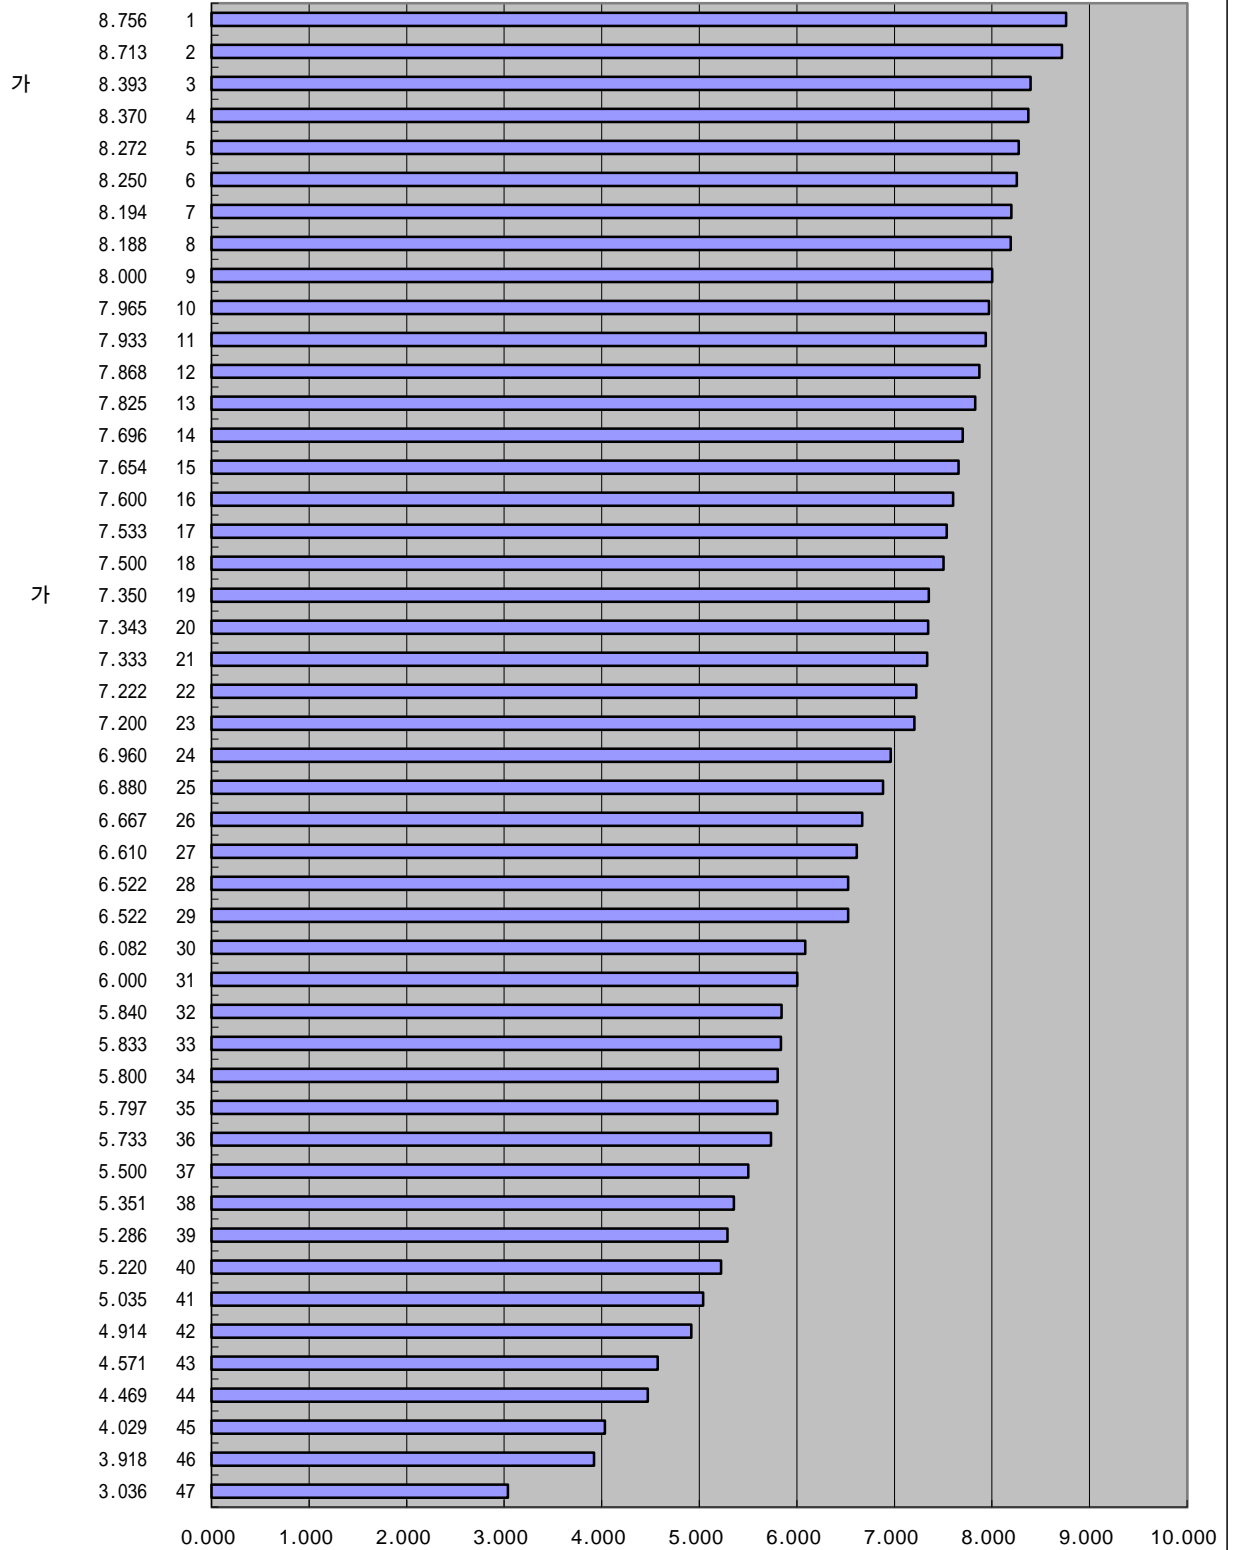

IMD
2000
가

4-21. 가

2000 , (1 - 10)