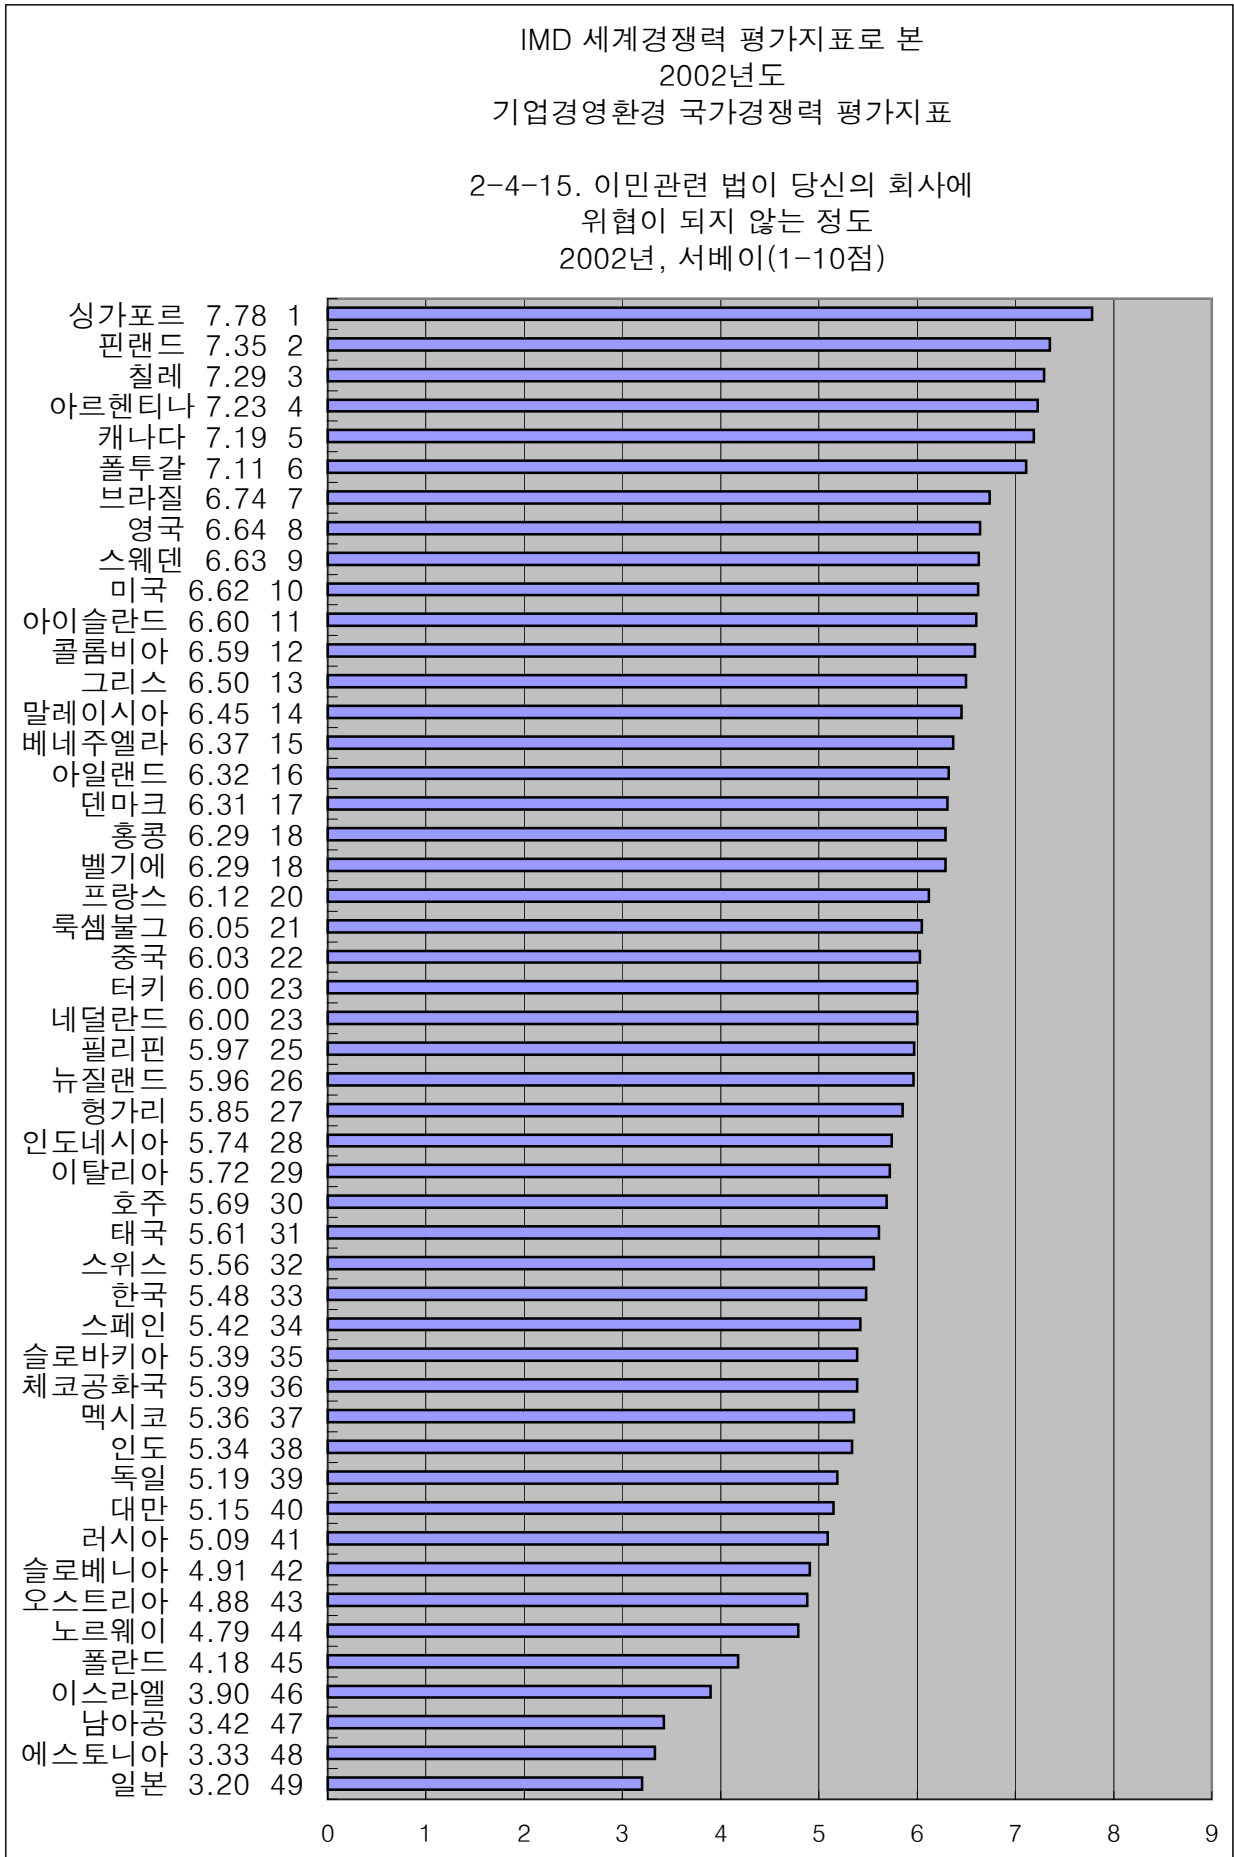

자료 : 스위스 국제경영개발원(IMD), 세계 경쟁력 연감(2001, 2002, 2003)