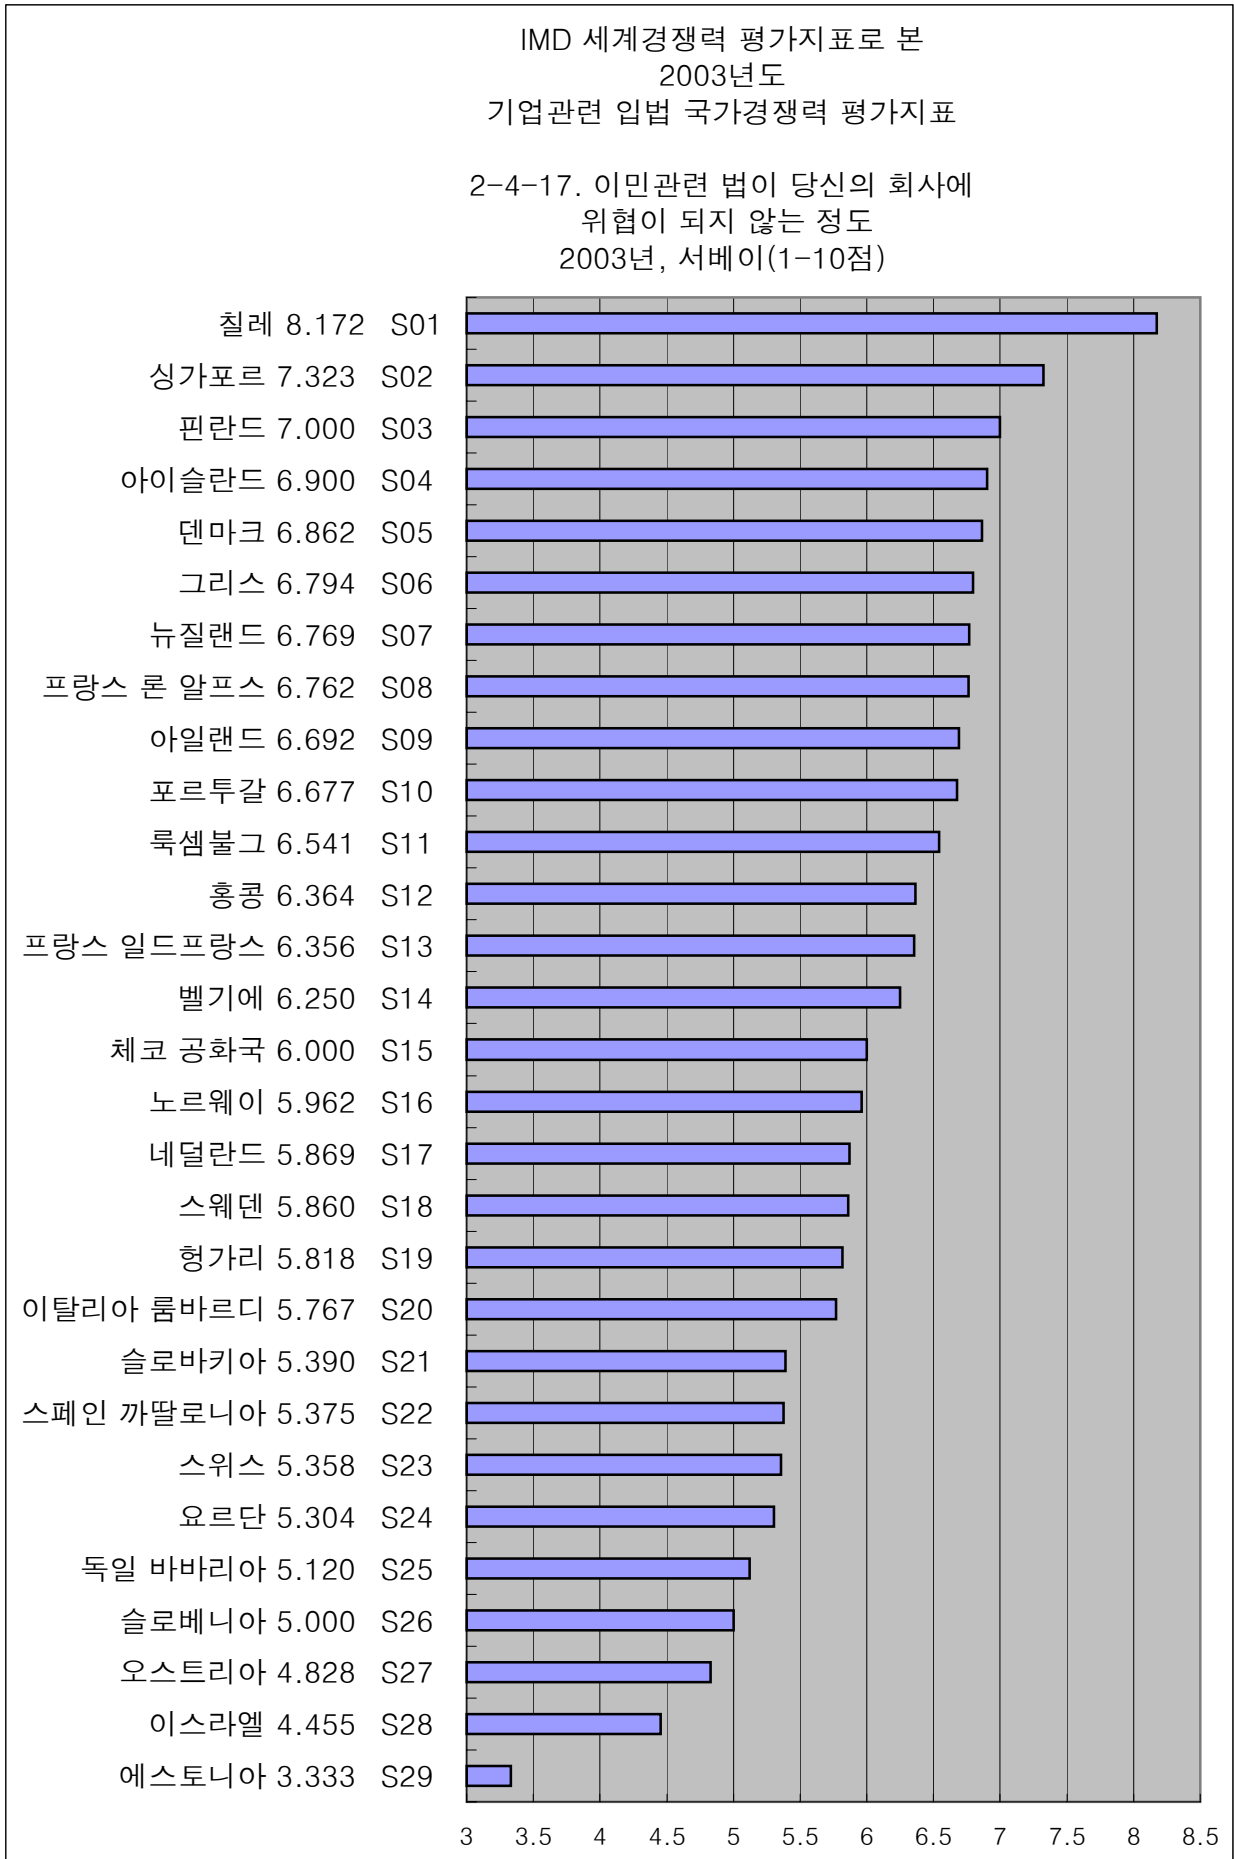

자료 : 스위스 국제경영개발원(IMD), 세계 경쟁력 연감(2001, 2002, 2003)