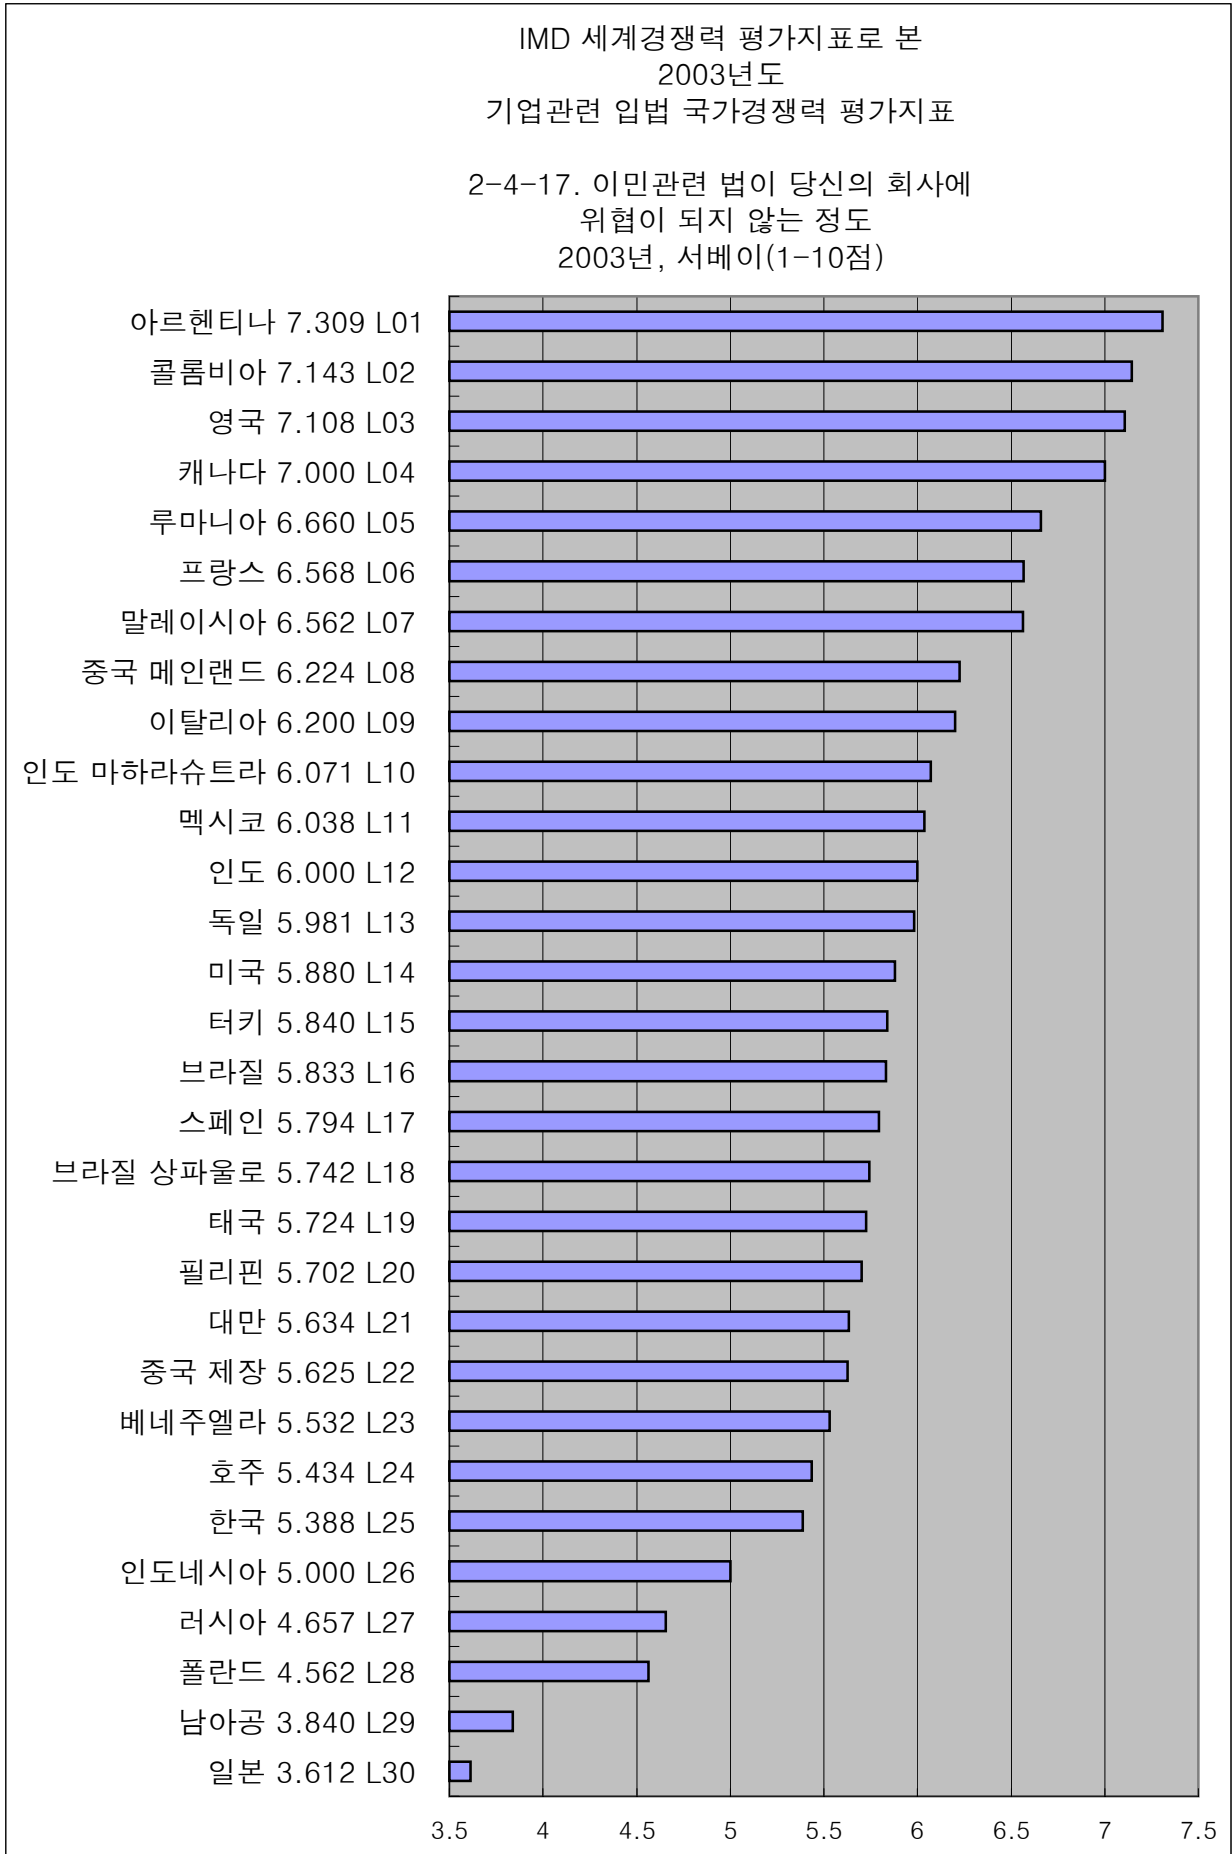

자료 : 스위스 국제경영개발원(IMD), 세계 경쟁력 연감(2001, 2002, 2003)