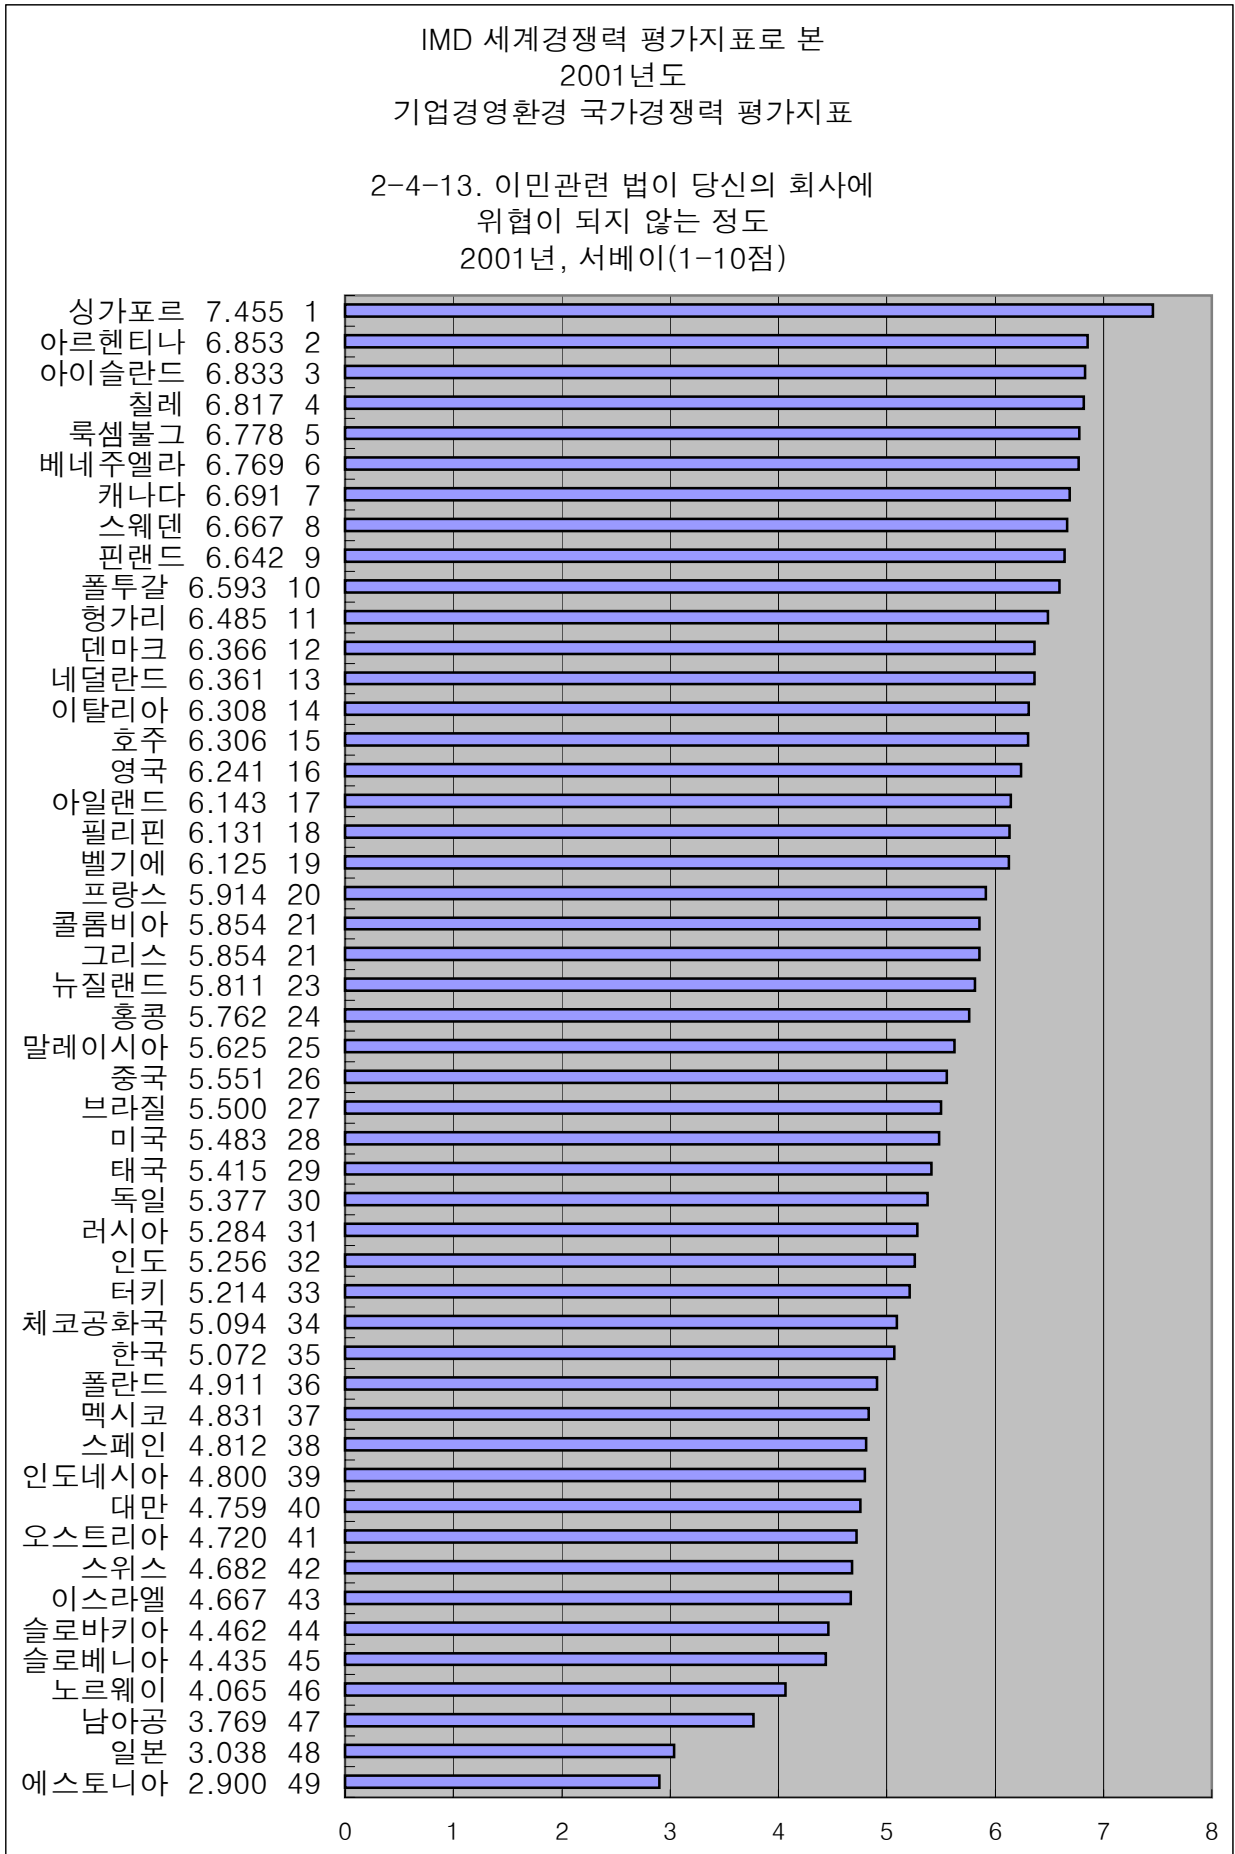

IMD 세계경쟁력 평가지표로 본
2001-2003년도
기업관련 입법 국가경쟁력 평가지표

	2003년도 2-4-17. 이민관련 법이 당신의 회사에 위협이 되지 않는 정도		2002년도 2-4-15. 이민관련 법이 당신의 회사에 위협이 되지 않는 정도		2001년도 2-4-13. 이민관련 법이 당신의 회사에 위협이 되지 않는 정도	
	2003년, 서베이(1-10점)		2002년, 서베이(1-10점)		2000년, 서베이(1-10점)	
	값	순위	값	순위	값	순위
남아공	3.840	L29	3.42	47	3.769	47
대만	5.634	L21	5.15	40	4.759	40
독일	5.981	L13	5.19	39	5.377	30
러시아	4.657	L27	5.09	41	5.284	31
루마니아	6.660	L05	-	-	-	-
말레이시아	6.562	L07	6.45	14	5.625	25
멕시코	6.038	L11	5.36	37	4.831	37
미국	5.880	L14	6.62	10	5.483	28
베네수엘라	5.532	L23	6.37	15	6.769	6
브라질	5.833	L16	6.74	7	5.500	27
브라질 상파울로	5.742	L18	-	-	-	-
스페인	5.794	L17	5.42	34	4.812	38
아르헨티나	7.309	L01	7.23	4	6.853	2
영국	7.108	L03	6.64	8	6.241	16
이탈리아	6.200	L09	5.72	29	6.308	14
인도	6.000	L12	5.34	38	5.256	32
인도 마하라슈트라	6.071	L10	-	-	-	-
인도네시아	5.000	L26	5.74	28	4.800	39
일본	3.612	L30	3.20	49	3.038	48
중국	6.224	L08	6.03	22	5.551	26
중국 저장	5.625	L22	-	-	-	-
캐나다	7.000	L04	7.19	5	6.691	7
콜롬비아	7.143	L02	6.59	12	5.854	21
태국	5.724	L19	5.61	31	5.415	29
터키	5.840	L15	6.00	23	5.214	33
폴란드	4.562	L28	4.18	45	4.911	36
프랑스	6.568	L06	6.12	20	5.914	20
필리핀	5.702	L20	5.97	25	6.131	18
한국	5.388	L25	5.48	33	5.072	35
호주	5.434	L24	5.69	30	6.306	15
그리스	6.794	S06	6.50	13	5.854	21
네덜란드	5.869	S17	6.00	23	6.361	13
노르웨이	5.962	S16	4.79	44	4.065	46
뉴질랜드	6.769	S07	5.96	26	5.811	23
덴마크	6.862	S05	6.31	17	6.366	12
독일 바바리아	5.120	S25	-	-	-	-
프랑스 론 알프스	6.762	S08	-	-	-	-
룩셈부르크	6.541	S11	6.05	21	6.778	5
롬바르디	5.767	S20	-	-	-	-
벨기에	6.250	S14	6.29	18	6.125	19
스웨덴	5.860	S18	6.63	9	6.667	8
스위스	5.358	S23	5.56	32	4.682	42
스페인 까탈로니아	5.375	S22	-	-	-	-
슬로바키아	5.390	S21	5.39	35	4.435	45
슬로베니아	5.000	S26	4.91	42	4.462	44
싱가포르	7.323	S02	7.78	1	7.455	1
아이슬란드	6.900	S04	6.60	11	6.833	3
아일랜드	6.692	S09	6.32	16	6.143	17
에스토니아	3.333	S29	3.33	48	2.900	49
오스트리아	4.828	S27	4.88	43	4.720	41
요르단	5.304	S24	-	-	-	-
이스라엘	4.455	S28	3.90	46	4.667	43
프랑스 일드프랑스	6.356	S13	-	-	-	-
체코공화국	6.000	S15	5.39	36	5.094	34
칠레	8.172	S01	7.29	3	6.817	4
플루갈	6.677	S10	7.11	6	6.593	10
핀란드	7.000	S03	7.35	2	6.642	9
헝가리	5.818	S19	5.85	27	6.485	11
홍콩	6.364	S12	6.29	18	5.762	24